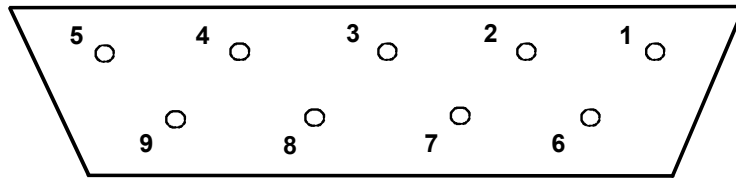

Loggerkabel für Volkslogger mit rechteckigem Stecker

9-polige Sub-D-Buchse von vorne

Pin-Nr.	Farbe Canon-Buchse	Farbe Versorgung
1	—	—
2	gelb	—
3	grau	—
4	—	—
5	lila, blau	grau
6	—	—
7	—	—
8	—	—
9	—	—

Oberseite RJ 45 Internet-Stecker

- lila
- blau
- grau
- gelb
- orange
- rot
- braun
- schwarz

	RJ 45	12 V Anschluss
quer (-)	lila, blau	grau
längs (+)	schwarz, braun	braun