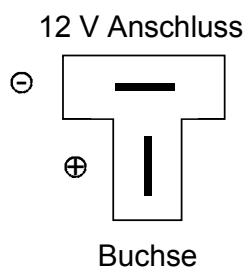

Loggerkabel für Volkslogger mit rechteckigem Stecker

9-polige Sub-D-Buchse von vorne

Pin-Nr.	Farbe Canon-Buchse	Farbe Versorgung
1	—	—
2	gelb	—
3	grau	—
4	—	—
5	lila, blau	grau
6	—	—
7	—	—
8	—	—
9	—	—

Oberseite RJ 45 Internet-Stecker

- lila
- blau
- grau
- gelb
- orange
- rot
- braun
- schwarz

	RJ 45	12 V Anschluss
quer (-)	lila, blau	grau
längs (+)	schwarz, braun	braun